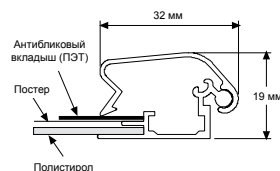

# Рамка настенная Eclips Snap 32 мм односторонняя

- Односторонняя рамка из защелкивающегося профиля шириной 32 мм
- Рамка для размещения в интерьере постеров стандартных форматов
- Защелкивающийся профиль обеспечивает быструю смену постеров
- Антибликовый прозрачный вкладыш защищает постер от внешних воздействий
- Портретное или альбомное расположение рамки
- Рамка имеет прямые или скругленные углы
- Прочная конструкция, надежные соединения и механизмы
- Отверстия для подвеса рамки на стену, крепеж (болт – 2 шт., дюбель – 2 шт.)
- Материал профиля – анодированный алюминий
- Стандартный цвет – матовое серебро
- Стандартная упаковка – полиэтиленовый пакет и картонная коробка

Возможна окраска профиля в другой цвет по шкале RAL.  
Возможно изготовление нестандартных размеров на заказ.

КОД прямой угол	КОД скругленный угол	ВНЕШНИЙ РАЗМЕР (x-y)	ФОРМАТ ПОСТЕРА	ВИДИМЫЙ РАЗМЕР	ВЕС С УПАКОВКОЙ	ГАБАРИТЫ УПАКОВКИ (ДхШхВ)
UCN325N0A3	UCN320N0A3	340 X 463 мм	297 X 420 мм	277 X 400 мм	1,045 кг	360 X 480 X 31 мм
UCN325N0A2	UCN320N0A2	463 X 637 мм	420 X 594 мм	400 X 574 мм	1,700 кг	480 X 670 X 31 мм
UCN325N0A1	UCN320N0A1	637 X 884 мм	594 X 841 мм	574 X 821 мм	2,970 кг	660 X 910 X 31 мм
<b>UCN325N0A0</b>	<b>UCN320N0A0</b>	<b>884 X 1232 мм</b>	<b>841 X 1189 мм</b>	<b>821 X 1169 мм</b>	<b>5,500 кг</b>	<b>910 X 1270 X 31 мм</b>
UCN325N0B2	UCN320N0B2	543 X 743 мм	500 X 700 мм	480 X 680 мм	2,500 кг	560 X 760 X 31 мм
UCN325N0B1	UCN320N0B1	743 X 1043 мм	700 X 1000 мм	680 X 980 мм	3,650 кг	760 X 1060 X 31 мм
UCN325N0B0	UCN320N0B0	1043 X 1443 мм	1000 X 1400 мм	980 X 1380 мм	6,120 кг	1070 X 1480 X 31 мм
UCN325N023	UCN320N023	551 X 805 мм	508 X 762 мм	488 X 742 мм	3,150 кг	570 X 830 X 31 мм
UCN325N034	UCN320N034	805 X 1059 мм	762 X 1016 мм	742 X 996 мм	4,000 кг	830 X 1080 X 31 мм
UCN325N046	UCN320N046	1059 X 1567 мм	1016 X 1524 мм	996 X 1504 мм	7,100 кг	1080 X 1590 X 31 мм