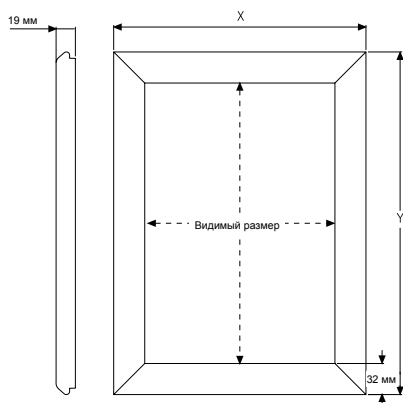

# Рамка настенная Eclips Snap 32 мм односторонняя

- Односторонняя рамка из защелкивающегося профиля шириной 32 мм
- Рамка для размещения в интерьере постеров стандартных форматов
- Защелкивающийся профиль обеспечивает быструю смену постеров
- Антибликовый прозрачный вкладыш защищает постер от внешних воздействий
- Портретное или альбомное расположение рамки
- Рамка имеет прямые или скругленные углы
- Прочная конструкция, надежные соединения и механизмы
- Отверстия для подвеса рамки на стену, крепеж (болт – 2 шт., дюбель – 2 шт.)
- Материал профиля – анодированный алюминий
- Стандартный цвет – матовое серебро
- Стандартная упаковка – полиэтиленовый пакет и картонная коробка

Возможна окраска профиля в другой цвет по шкале RAL.  
Возможно изготовление нестандартных размеров на заказ.

КОД прямой угол	КОД скругленный угол	ВНЕШНИЙ РАЗМЕР (x-y)	ФОРМАТ ПОСТЕРА	ВИДИМЫЙ РАЗМЕР	ВЕС С УПАКОВКОЙ	ГАБАРИТЫ УПАКОВКИ (ДхШхВ)
UCN325N0A3	UCN320N0A3	340 X 463 мм	297 X 420 мм	277 X 400 мм	1,045 кг	360 X 480 X 31 мм
UCN325N0A2	UCN320N0A2	463 X 637 мм	420 X 594 мм	400 X 574 мм	1,700 кг	480 X 670 X 31 мм
UCN325N0A1	UCN320N0A1	637 X 884 мм	594 X 841 мм	574 X 821 мм	2,970 кг	660 X 910 X 31 мм
<b>UCN325N0A0</b>	<b>UCN320N0A0</b>	<b>884 X 1232 мм</b>	<b>841 X 1189 мм</b>	<b>821 X 1169 мм</b>	<b>5,500 кг</b>	<b>910 X 1270 X 31 мм</b>
UCN325N0B2	UCN320N0B2	543 X 743 мм	500 X 700 мм	480 X 680 мм	2,500 кг	560 X 760 X 31 мм
UCN325N0B1	UCN320N0B1	743 X 1043 мм	700 X 1000 мм	680 X 980 мм	3,650 кг	760 X 1060 X 31 мм
UCN325N0B0	UCN320N0B0	1043 X 1443 мм	1000 X 1400 мм	980 X 1380 мм	6,120 кг	1070 X 1480 X 31 мм
UCN325N023	UCN320N023	551 X 805 мм	508 X 762 мм	488 X 742 мм	3,150 кг	570 X 830 X 31 мм
UCN325N034	UCN320N034	805 X 1059 мм	762 X 1016 мм	742 X 996 мм	4,000 кг	830 X 1080 X 31 мм
UCN325N046	UCN320N046	1059 X 1567 мм	1016 X 1524 мм	996 X 1504 мм	7,100 кг	1080 X 1590 X 31 мм