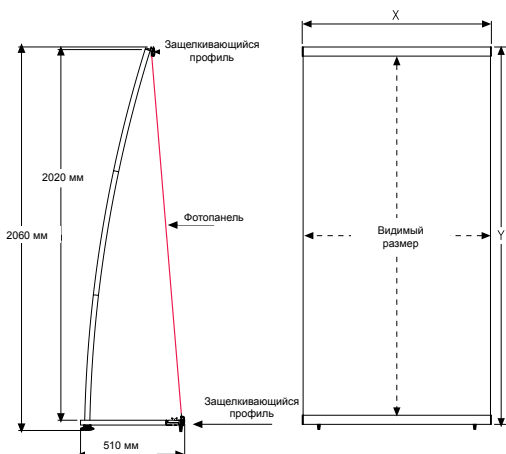

Баннерный мобильный стенд Eclips Post 30 мм односторонний

- Баннерный односторонний стенд с защелкивающимся профилем шириной 30 мм
- Стенд для размещения в интерьере фотопанелей стандартных размеров
- Комплектация: верхний и нижний защелкивающийся профиль, опора и складная трубка из 3 частей
- Устойчивая легкая конструкция не требует крепления к стене или полу
- Защелкивающийся профиль обеспечивает быструю смену фотопанелей
- Профиль обеспечивает надежную фиксацию и натяжение фотопанели
- Профиль закрывает изображение на фотопанели на 15 мм сверху и снизу
- Прочная конструкция, надежные соединения и механизмы
- Быстрая сборка стенда без специальных инструментов
- Стандартные размеры фотопанелей: 850x2150, 700x2000, 800x2000, 900x2000, 1000x2000 мм
- Материал профиля – анодированный алюминий
- Стандартный цвет – матовое серебро
- Стандартная упаковка – в разобранном виде в специальный чехол

Фотопанель для баннерного стенда заказывается дополнительно.
Возможна комплектация транспортировочным тубусом.
Возможна окраска профиля в другой цвет по шкале RAL.
Возможно изготовление нестандартных размеров на заказ.

РАСПРОДАЖА!

ТУБУС	
КОД	ГАБАРИТЫ
TN00	h=950 мм, d=150 мм

БАННЕРНЫЕ СТЕНДЫ

КОД	ВНЕШНИЙ РАЗМЕР (x-y)	РАЗМЕР ФОТОПАНЕЛИ	ВИДИМЫЙ РАЗМЕР	ВЕС С УПАКОВКОЙ
UQB0T00N00	856 X 2180 мм	850 X 2150 мм	850 X 2120 мм	1,600 кг