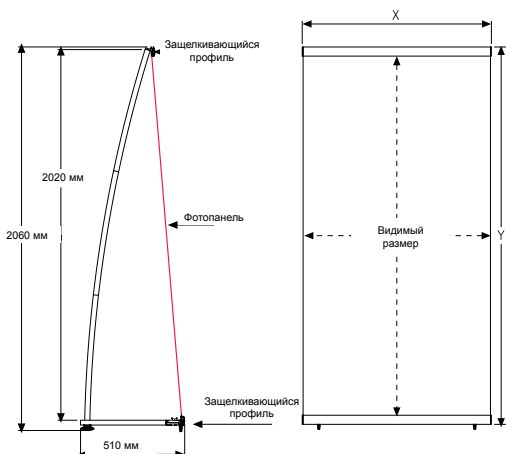

Баннерный мобильный стенд Eclips Post 30 мм односторонний

- Баннерный односторонний стенд с защелкивающимся профилем шириной 30 мм
- Стенд для размещения в интерьере фотопанелей стандартных размеров
- Комплектация: верхний и нижний защелкивающийся профиль, опора и складная трубка из 3 частей
- Устойчивая легкая конструкция не требует крепления к стене или полу
- Защелкивающийся профиль обеспечивает быструю смену фотопанелей
- Профиль обеспечивает надежную фиксацию и натяжение фотопанели
- Профиль закрывает изображение на фотопанели на 15 мм сверху и снизу
- Прочная конструкция, надежные соединения и механизмы
- Быстрая сборка стенда без специальных инструментов
- Стандартные размеры фотопанелей: 850x2150, 700x2000, 800x2000, 900x2000, 1000x2000 мм
- Материал профиля – анодированный алюминий
- Стандартный цвет – матовое серебро
- Стандартная упаковка – в разобранном виде в специальный чехол

Фотопанель для баннерного стенда заказывается дополнительно.
Возможна комплектация транспортировочным тубусом.
Возможна окраска профиля в другой цвет по шкале RAL.
Возможно изготовление нестандартных размеров на заказ.

РАСПРОДАЖА!

| ТУБУС | |
|-------|--------------------|
| КОД | ГАБАРИТЫ |
| TN00 | h=950 мм, d=150 мм |

БАННЕРНЫЕ СТЕНДЫ

| КОД | ВНЕШНИЙ РАЗМЕР (x-y) | РАЗМЕР ФОТОПАНЕЛИ | ВИДИМЫЙ РАЗМЕР | ВЕС С УПАКОВКОЙ |
|------------|----------------------|-------------------|----------------|-----------------|
| UQB0T00N00 | 856 X 2180 мм | 850 X 2150 мм | 850 X 2120 мм | 1,600 кг |