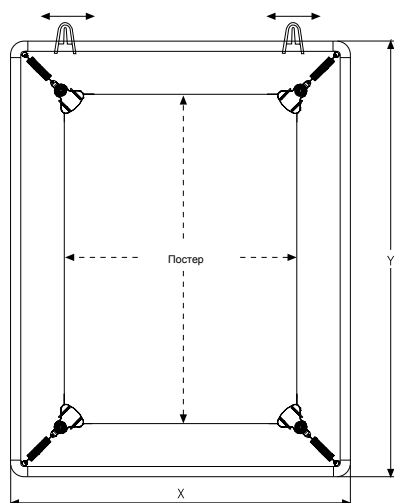

# Рамка универсальная Eclips Poster Strecher 10 мм с клипсами / двусторонняя / настенная / подвесная

- Двусторонняя рамка из профиля шириной 10 мм с пластиковыми клипсами
  - Рамка для размещения в интерьере постеров стандартных форматов
  - Пластиковые клипсы обеспечивают быструю смену постеров
  - Клипсы на пружинках надежно фиксируют одно- или двусторонний постер в центре рамки
  - Портретное или альбомное расположение рамки
  - Рамка имеет только скругленные углы
  - Две универсальные петли для подвеса рамки на стену или к потолку на трос
  - Стандартные форматы постеров для рамок
  - Материал профиля – анодированный алюминий
  - Стандартный цвет – матовое серебро
  - Стандартная упаковка – в разобранном виде в картонном тубусе
- Возможна окраска профиля в другой цвет по шкале RAL.  
Возможно изготовление нестандартных размеров на заказ.

Возможна окраска профиля в другой цвет по шкале RAL.

Возможно изготовление нестандартных размеров на заказ.

**РАСПРОДАЖА!**

КОД	ВНЕШНИЙ РАЗМЕР (x-y)	ФОРМАТ ПОСТЕРА	ВЕС С УПАКОВКОЙ
UPSCN000A4	310 X 397 мм	210 X 297 мм	0,220 кг