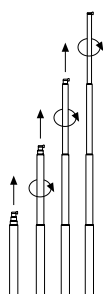

Роллерный мобильный стенд Eclips Roll Banner 30 мм односторонний / регулировка высоты

- Роллерный односторонний стенд с защелкивающимся профилем шириной 30 мм
- Стенд для размещения в интерьере фотопанелей различной высоты
- Высота стенда регулируется при помощи телескопической трубки
- Комплектация: верхний защелкивающийся профиль, база с роллерным механизмом и телескопическая трубка
- База с защелкивающимся корпусом защищает фотопанель при транспортировке
- Надежный роллерный механизм обеспечивает быструю установку стенда
- Устойчивая конструкция с поворотными ножками не требует крепления к стене или полу
- Защелкивающийся профиль обеспечивает быструю смену фотопанелей
- Профиль обеспечивает надежную фиксацию и натяжение фотопанели
- Профиль закрывает изображение на фотопанели на 15 мм сверху и 50 мм снизу
- Прочная конструкция, надежные соединения и механизмы
- Быстрая сборка стенда без специальных инструментов
- Стандартная ширина фотопанелей: 800, 900, 1000 мм
- Высота фотопанели выбирается индивидуально от 1000 до 2300 мм
- Материал профиля – анодированный алюминий
- Стандартный цвет – матовое серебро
- Стандартная упаковка – транспортировочный тубус

Фотопанель для роллерного стенда заказывается дополнительно.

РАСПРОДАЖА!

4133 р

Телескопическая трубка

РОЛЛЕРНЫЕ СТЕНДЫ (ТУБУС в комплекте)

КОД	ВНЕШНИЙ РАЗМЕР (x-y)	X1	ШИРИНА ФОТОПАНЕЛИ	ВИДИМЫЙ РАЗМЕР	ВЕС С ТУБУСОМ	ГАБАРИТЫ УПАКОВКИ (ДxШxВ)
URBST00N92	906 мм	930 мм	900 мм	900 X max. 2230 мм	7,000 кг	190 X 1120 X 190 мм