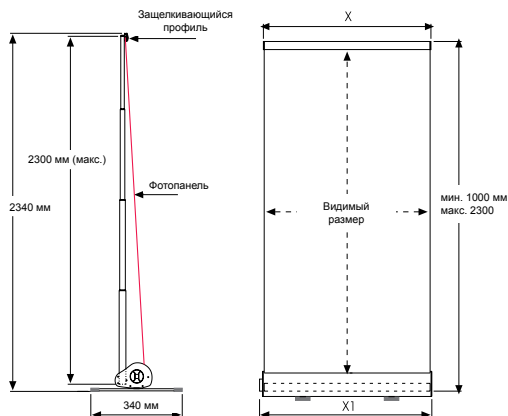

Роллерный мобильный стенд Eclips Roll Banner 30 мм односторонний / регулировка высоты

- Роллерный односторонний стенд с защелкивающимся профилем шириной 30 мм
- Стенд для размещения в интерьере фотопанелей различной высоты
- Высота стенда регулируется при помощи телескопической трубки
- Комплектация: верхний защелкивающийся профиль, база с роллерным механизмом и телескопическая трубка
- База с защелкивающимся корпусом защищает фотопанель при транспортировке
- Надежный роллерный механизм обеспечивает быструю установку стенда
- Устойчивая конструкция с поворотными ножками не требует крепления к стене или полу
- Защелкивающийся профиль обеспечивает быструю смену фотопанелей
- Профиль обеспечивает надежную фиксацию и натяжение фотопанели
- Профиль закрывает изображение на фотопанели на 15 мм сверху и 50 мм снизу
- Прочная конструкция, надежные соединения и механизмы
- Быстрая сборка стенда без специальных инструментов
- Стандартная ширина фотопанелей: 800, 900, 1000 мм
- Высота фотопанели выбирается индивидуально от 1000 до 2300 мм
- Материал профиля – анодированный алюминий
- Стандартный цвет – матовое серебро
- Стандартная упаковка – транспортировочный тубус

Фотопанель для роллерного стенда заказывается дополнительно.

РАСПРОДАЖА!

4133 р

Телескопическая трубка

РОЛЛЕРНЫЕ СТЕНДЫ (ТУБУС в комплекте)

КОД	ВНЕШНИЙ РАЗМЕР (x-y)	X1	ШИРИНА ФОТОПАНЕЛИ	ВИДИМЫЙ РАЗМЕР	ВЕС С ТУБУСОМ	ГАБАРИТЫ УПАКОВКИ (ДxШxВ)
URBST00N92	906 мм	930 мм	900 мм	900 X max. 2230 мм	7,000 кг	190 X 1120 X 190 мм