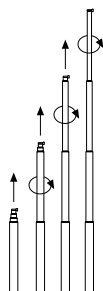

Роллерный мобильный стенд Eclips Roll Banner 30 мм односторонний / регулировка высоты

- Роллерный односторонний стенд с защелкивающимся профилем шириной 30 мм
- Стенд для размещения в интерьере фотопанелей различной высоты
- Высота стенда регулируется при помощи телескопической трубки
- Комплектация: верхний защелкивающийся профиль, база с роллерным механизмом и телескопическая трубка
- База с защелкивающимся корпусом защищает фотопанель при транспортировке
- Надежный роллерный механизм обеспечивает быструю установку стенда
- Устойчивая конструкция с поворотными ножками не требует крепления к стене или полу
- Защелкивающийся профиль обеспечивает быструю смену фотопанелей
- Профиль обеспечивает надежную фиксацию и натяжение фотопанели
- Профиль закрывает изображение на фотопанели на 15 мм сверху и 50 мм снизу
- Прочная конструкция, надежные соединения и механизмы
- Быстрая сборка стенда без специальных инструментов
- Стандартная ширина фотопанелей: 800, 900, 1000 мм
- Высота фотопанели выбирается индивидуально от 1000 до 2300 мм
- Материал профиля – анодированный алюминий
- Стандартный цвет – матовое серебро
- Стандартная упаковка – транспортировочный тубус

Фотопанель для роллерного стенда заказывается дополнительно.

РАСПРОДАЖА!

4133 р

Телескопическая трубка

РОЛЛЕРНЫЕ СТЕНДЫ (ТУБУС в комплекте)

КОД	ВНЕШНИЙ РАЗМЕР (x-y)	X1	ШИРИНА ФОТОПАНЕЛИ	ВИДИМЫЙ РАЗМЕР	ВЕС С ТУБУСОМ	ГАБАРИТЫ УПАКОВКИ (ДxШxВ)
URBST00N92	906 мм	930 мм	900 мм	900 X max. 2230 мм	7,000 кг	190 X 1120 X 190 мм