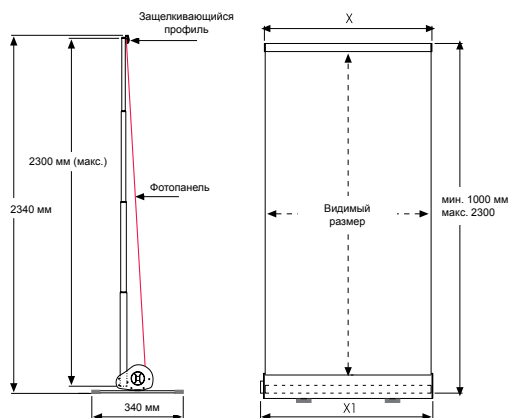

Роллерный мобильный стенд Eclips Roll Banner 30 мм односторонний / регулировка высоты

- Роллерный односторонний стенд с защелкивающимся профилем шириной 30 мм
- Стенд для размещения в интерьере фотопанелей различной высоты
- Высота стенда регулируется при помощи телескопической трубки
- Комплектация: верхний защелкивающийся профиль, база с роллерным механизмом и телескопическая трубка
- База с защелкивающимся корпусом защищает фотопанель при транспортировке
- Надежный роллерный механизм обеспечивает быструю установку стенда
- Устойчивая конструкция с поворотными ножками не требует крепления к стене или полу
- Защелкивающийся профиль обеспечивает быструю смену фотопанелей
- Профиль обеспечивает надежную фиксацию и натяжение фотопанели
- Профиль закрывает изображение на фотопанели на 15 мм сверху и 50 мм снизу
- Прочная конструкция, надежные соединения и механизмы
- Быстрая сборка стенда без специальных инструментов
- Стандартная ширина фотопанелей: 800, 900, 1000 мм
- Высота фотопанели выбирается индивидуально от 1000 до 2300 мм
- Материал профиля – анодированный алюминий
- Стандартный цвет – матовое серебро
- Стандартная упаковка – транспортировочный тубус

Фотопанель для роллерного стенда заказывается дополнительно.

РАСПРОДАЖА!

4133 р

Телескопическая трубка

РОЛЛЕРНЫЕ СТЕНДЫ (ТУБУС в комплекте)

КОД	ВНЕШНИЙ РАЗМЕР (x-y)	X1	ШИРИНА ФОТОПАНЕЛИ	ВИДИМЫЙ РАЗМЕР	ВЕС С ТУБУСОМ	ГАБАРИТЫ УПАКОВКИ (ДxШxВ)
URBST00N92	906 мм	930 мм	900 мм	900 X max. 2230 мм	7,000 кг	190 X 1120 X 190 мм