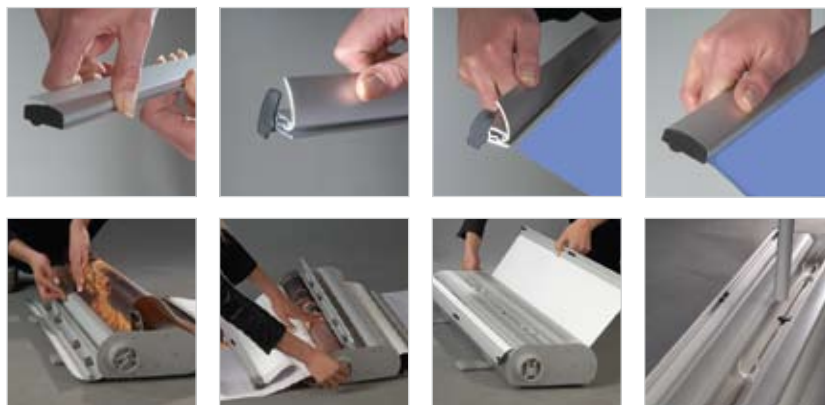

Роллерный мобильный стенд Eclips Double Roll Banner 30 мм двусторонний / регулировка высоты

- Роллерный двусторонний стенд с защелкивающимся профилем шириной 30 мм
- Стенд для размещения в интерьере фотопанелей различной высоты
- Высота стенда регулируется при помощи телескопической трубки
- Комплектация: 2 верхних защелкивающихся профиля, база с 2-мя роллерными механизмами и телескопическая трубка
- База с защелкивающимся корпусом защищает фотопанель при транспортировке
- Надежный роллерный механизм обеспечивает быструю установку стенда
- Устойчивая конструкция с поворотными ножками не требует крепления к стене или полу
- Защелкивающийся профиль обеспечивает быструю смену фотопанелей
- Профиль обеспечивает надежную фиксацию и натяжение фотопанели
- Профиль закрывает изображение на фотопанели на 15 мм сверху и 50 мм снизу
- Прочная конструкция, надежные соединения и механизмы
- Быстрая сборка стенда без специальных инструментов
- Стандартная ширина фотопанелей: 800, 900, 1000 мм
- Высота фотопанелей выбирается индивидуально от 1000 до 2300 мм
- Материал профиля – анодированный алюминий
- Стандартный цвет – матовое серебро
- Стандартная упаковка – в разобранном виде в полиэтиленовый пакет и картонную коробку

Фотопанели для роллерного стенда заказываются дополнительно.
Возможна комплектация транспортировочной сумкой.

СУМКИ		
КОД	X	ГАБАРИТЫ (ДхШхВ)
UYUP070000	800 мм	300 X 920 X 150 мм
UYUP071000	900, 1000 мм	300 X 1120 X 150 мм

РОЛЛЕРНЫЕ СТЕНДЫ						
КОД	ВНЕШНИЙ РАЗМЕР (x-y)	X1	ШИРИНА ФОТОПАНЕЛИ	ВИДИМЫЙ РАЗМЕР	ВЕС С УПАКОВКОЙ	ГАБАРИТЫ С УПАКОВКОЙ (ДхШхВ)
URBSC00N82	806 мм	850 мм	800 мм	800 X 1930 мм	8,500 кг	240 X 880 X 130 мм
URBSC00N92	906 мм	950 мм	900 мм	900 X 1930 мм	9,500 кг	240 X 1080 X 130 мм
URBSC00N12	1006 мм	1050 мм	1000 мм	1000 X 1930 мм	10,500 кг	240 X 1080 X 130 мм