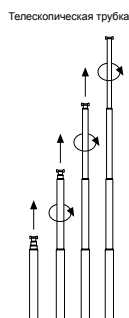

Роллерный мобильный стенд Eclips Double Roll Banner 30 мм двусторонний / регулировка высоты

- Роллерный двусторонний стенд с защелкивающимся профилем шириной 30 мм
- Стенд для размещения в интерьере фотопанелей различной высоты
- Высота стенда регулируется при помощи телескопической трубки
- Комплектация: 2 верхних защелкивающихся профиля, база с 2-мя роллерными механизмами и телескопическая трубка
- База с защелкивающимся корпусом защищает фотопанель при транспортировке
- Надежный роллерный механизм обеспечивает быструю установку стенда
- Устойчивая конструкция с поворотными ножками не требует крепления к стене или полу
- Защелкивающийся профиль обеспечивает быструю смену фотопанелей
- Профиль обеспечивает надежную фиксацию и натяжение фотопанели
- Профиль закрывает изображение на фотопанели на 15 мм сверху и 50 мм снизу
- Прочная конструкция, надежные соединения и механизмы
- Быстрая сборка стенда без специальных инструментов
- Стандартная ширина фотопанелей: 800, 900, 1000 мм
- Высота фотопанелей выбирается индивидуально от 1000 до 2300 мм
- Материал профиля – анодированный алюминий
- Стандартный цвет – матовое серебро
- Стандартная упаковка – в разобранном виде в полиэтиленовый пакет и картонную коробку

Фотопанели для роллерного стенда заказываются дополнительно.
Возможна комплектация транспортировочной сумкой.

СУМКИ		
КОД	X	ГАБАРИТЫ (ДхШхВ)
UYUP070000	800 мм	300 X 920 X 150 мм
UYUP071000	900, 1000 мм	300 X 1120 X 150 мм

РОЛЛЕРНЫЕ СТЕНДЫ						
КОД	ВНЕШНИЙ РАЗМЕР (x-y)	X1	ШИРИНА ФОТОПАНЕЛИ	ВИДИМЫЙ РАЗМЕР	ВЕС С УПАКОВКОЙ	ГАБАРИТЫ С УПАКОВКОЙ (ДхШхВ)
URBSC00N82	806 мм	850 мм	800 мм	800 X 1930 мм	8,500 кг	240 X 880 X 130 мм
URBSC00N92	906 мм	950 мм	900 мм	900 X 1930 мм	9,500 кг	240 X 1080 X 130 мм
URBSC00N12	1006 мм	1050 мм	1000 мм	1000 X 1930 мм	10,500 кг	240 X 1080 X 130 мм