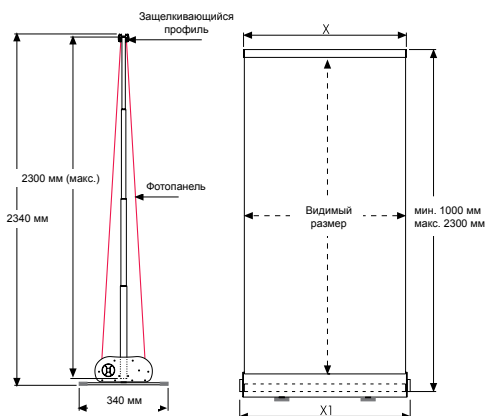

Роллерный мобильный стенд Eclips Double Roll Banner 30 мм двусторонний / регулировка высоты

- Роллерный двусторонний стенд с защелкивающимся профилем шириной 30 мм
- Стенд для размещения в интерьере фотопанелей различной высоты
- Высота стенда регулируется при помощи телескопической трубки
- Комплектация: 2 верхних защелкивающихся профиля, база с 2-мя роллерными механизмами и телескопическая трубка
- База с защелкивающимся корпусом защищает фотопанель при транспортировке
- Надежный роллерный механизм обеспечивает быструю установку стенда
- Устойчивая конструкция с поворотными ножками не требует крепления к стене или полу
- Защелкивающийся профиль обеспечивает быструю смену фотопанелей
- Профиль обеспечивает надежную фиксацию и натяжение фотопанели
- Профиль закрывает изображение на фотопанели на 15 мм сверху и 50 мм снизу
- Прочная конструкция, надежные соединения и механизмы
- Быстрая сборка стенда без специальных инструментов
- Стандартная ширина фотопанелей: 800, 900, 1000 мм
- Высота фотопанелей выбирается индивидуально от 1000 до 2300 мм
- Материал профиля – анодированный алюминий
- Стандартный цвет – матовое серебро
- Стандартная упаковка – в разобранном виде в полиэтиленовый пакет и картонную коробку

Фотопанели для роллерного стенда заказываются дополнительно.
Возможна комплектация транспортировочной сумкой.

СУМКИ		
КОД	X	ГАБАРИТЫ (ДхШхВ)
UYUP070000	800 мм	300 X 920 X 150 мм
UYUP071000	900, 1000 мм	300 X 1120 X 150 мм

РОЛЛЕРНЫЕ СТЕНДЫ						
КОД	ВНЕШНИЙ РАЗМЕР (x-y)	X1	ШИРИНА ФОТОПАНЕЛИ	ВИДИМЫЙ РАЗМЕР	ВЕС С УПАКОВКОЙ	ГАБАРИТЫ С УПАКОВКОЙ (ДхШхВ)
URBSC00N82	806 мм	850 мм	800 мм	800 X 1930 мм	8,500 кг	240 X 880 X 130 мм
URBSC00N92	906 мм	950 мм	900 мм	900 X 1930 мм	9,500 кг	240 X 1080 X 130 мм
URBSC00N12	1006 мм	1050 мм	1000 мм	1000 X 1930 мм	10,500 кг	240 X 1080 X 130 мм