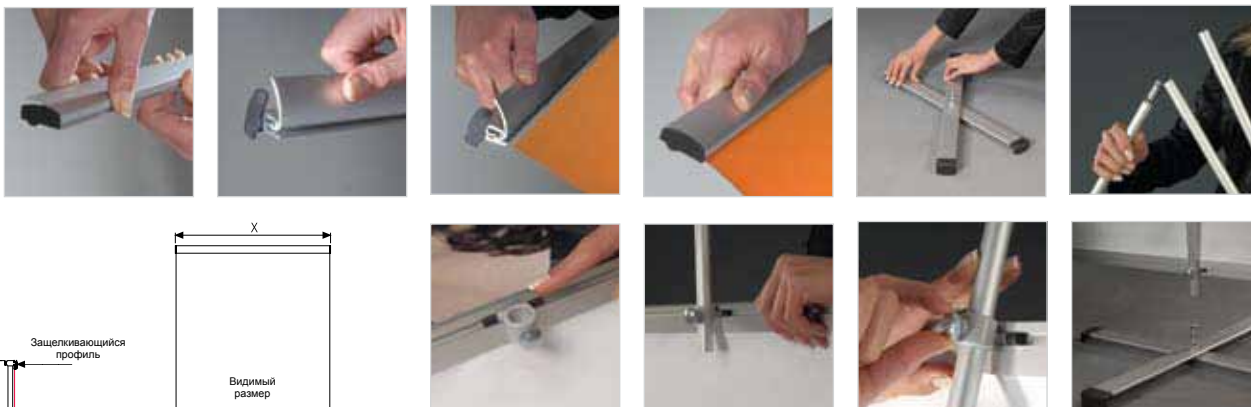

Баннерный мобильный стенд Eclips Cross 30 мм односторонний / выбор высоты фотопанели

- Баннерный односторонний стенд с защелкивающимся профилем шириной 30 мм
- Стенд для размещения в интерьере фотопанелей различной высоты
- Комплектация: верхний и нижний защелкивающийся профиль, крестовая опора и складная трубка из 3 частей
- Устойчивая легкая конструкция не требует крепления к стене или полу
- Защелкивающийся профиль обеспечивает быструю смену фотопанелей
- Специальные кольца с фиксаторами для крепления профилей на трубке
- Профиль обеспечивает надежную фиксацию и натяжение фотопанели
- Профиль закрывает изображение на фотопанели на 15 мм сверху и снизу
- Прочная конструкция, надежные соединения и механизмы
- Быстрая сборка стенда без специальных инструментов
- Стандартная ширина фотопанелей: 600, 700, 800 мм
- Высота фотопанели выбирается индивидуально от 600 до 2000 мм
- Материал профиля – анодированный алюминий
- Стандартный цвет – матовое серебро
- Стандартная упаковка – в разобранном виде в специальный чехол

Фотопанель для баннерного стенда заказывается дополнительно.
Возможна комплектация транспортировочным тубусом.
Возможна окраска профиля в другой цвет по шкале RAL.
Возможно изготовление нестандартных размеров на заказ.

1420 р

~~цена: 3417 р.~~

ТУБУС	
КОД	ГАБАРИТЫ
TN00	h=950 мм, d=150 мм

БАННЕРНЫЕ СТЕНДЫ			
КОД	РАЗМЕР ФОТОПАНЕЛИ	ВНЕШНИЙ РАЗМЕР (X)	ВЕС С УПАКОВКОЙ
USBC000N72	700 X max. 2000 мм	706 мм	2,000 кг