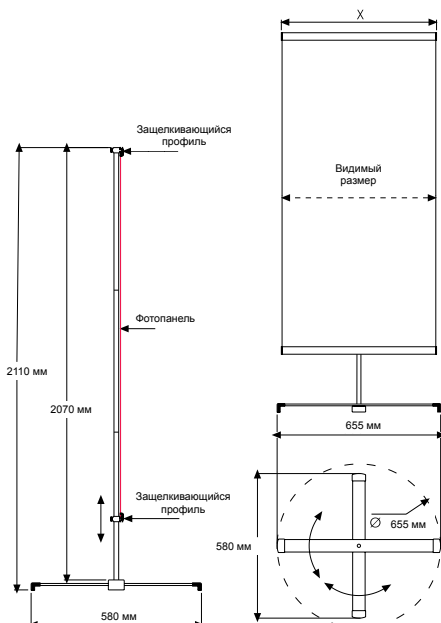

Баннерный мобильный стенд Eclips Cross 30 мм односторонний / выбор высоты фотопанели

- Баннерный односторонний стенд с защелкивающимся профилем шириной 30 мм
- Стенд для размещения в интерьере фотопанелей различной высоты
- Комплектация: верхний и нижний защелкивающийся профиль, крестовая опора и складная трубка из 3 частей
- Устойчивая легкая конструкция не требует крепления к стене или полу
- Защелкивающийся профиль обеспечивает быструю смену фотопанелей
- Специальные кольца с фиксаторами для крепления профилей на трубке
- Профиль обеспечивает надежную фиксацию и натяжение фотопанели
- Профиль закрывает изображение на фотопанели на 15 мм сверху и снизу
- Прочная конструкция, надежные соединения и механизмы
- Быстрая сборка стенда без специальных инструментов
- Стандартная ширина фотопанелей: 600, 700, 800 мм
- Высота фотопанели выбирается индивидуально от 600 до 2000 мм
- Материал профиля – анодированный алюминий
- Стандартный цвет – матовое серебро
- Стандартная упаковка – в разобранном виде в специальный чехол

Фотопанель для баннерного стенда заказывается дополнительно.
Возможна комплектация транспортировочным тубусом.
Возможна окраска профиля в другой цвет по шкале RAL.
Возможно изготовление нестандартных размеров на заказ.

1420 р

~~цена: 3417 р.~~

ТУБУС	
КОД	ГАБАРИТЫ
TN00	h=950 мм, d=150 мм

БАННЕРНЫЕ СТЕНДЫ			
КОД	РАЗМЕР ФОТОПАНЕЛИ	ВНЕШНИЙ РАЗМЕР (X)	ВЕС С УПАКОВКОЙ
USBC000N72	700 X max. 2000 мм	706 мм	2,000 кг