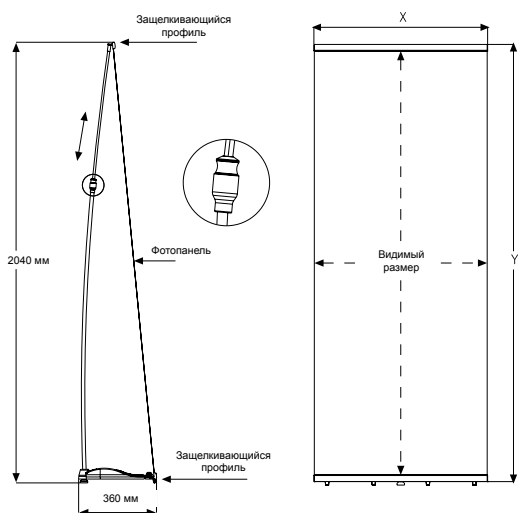

- Баннерный односторонний стенд с защелкивающимся профилем шириной 30 мм
- Стенд для размещения в интерьере фотопанелей различной высоты
- Высота стенда регулируется при помощи телескопической трубки
- Комплектация: верхний и нижний защелкивающийся профиль, опора и телескопическая складная трубка из 3 частей
- Устойчивая легкая конструкция не требует крепления к стене или полу
- Защелкивающийся профиль обеспечивает быструю смену фотопанелей
- Профиль обеспечивает надежную фиксацию и натяжение фотопанели
- Профиль закрывает изображение на фотопанели на 15 мм сверху и снизу
- Прочная конструкция, надежные соединения и механизмы
- Быстрая сборка стенда без специальных инструментов
- Стандартная ширина фотопанелей: 700, 800, 900, 1000 мм
- Высота фотопанели выбирается индивидуально от 1900 до 2200 мм
- Материал профиля – анодированный алюминий
- Стандартный цвет – матовое серебро
- Стандартная упаковка – в разобранном виде в специальный чехол

Фотопанель для баннерного стенда заказывается дополнительно.  
Возможна комплектация транспортировочным тубусом.  
Возможна окраска профиля в другой цвет по шкале RAL.  
Возможно изготовление нестандартных размеров на заказ.

ТУБУС	
КОД	ГАБАРИТЫ
TN00	h=950 мм, d=150 мм

## БАННЕРНЫЕ СТЕНДЫ

КОД	ВНЕШНИЙ РАЗМЕР (x-y)	РАЗМЕР ФОТОПАНЕЛИ	ВИДИМЫЙ РАЗМЕР	ВЕС С УПАКОВКОЙ
UQBAT01N72	706 X 2030 мм	700 мм	700 X 1970 мм	2,050 кг
UQBAT01N82	806 X 2030 мм	800 мм	800 X 1970 мм	2,150 кг
UQBAT01N92	906 X 2030 мм	900 мм	900 X 1970 мм	2,270 кг
UQBAT01N12	1006 X 2030 мм	1000 мм	1000 X 1970 мм	2,400 кг