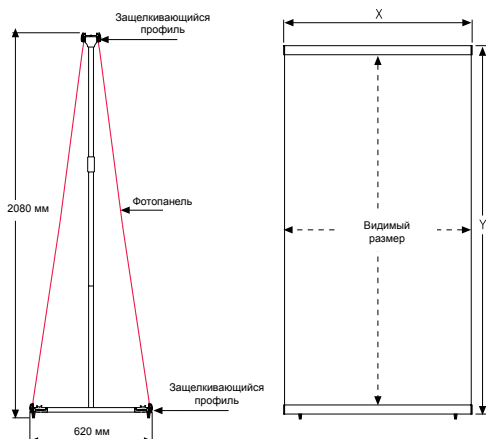

Баннерный мобильный стенд Eclips Double Post 30 мм двусторонний

- Баннерный двусторонний стенд с защелкивающимся профилем шириной 30 мм
- Стенд для размещения в интерьере фотопанелей стандартных размеров
- Комплектация: 2 верхних и 2 нижних защелкивающихся профиля, опора и складная трубка из 3 частей
- Устойчивая легкая конструкция не требует крепления к стене или полу
- Защелкивающийся профиль обеспечивает быструю смену фотопанелей
- Профиль обеспечивает надежную фиксацию и натяжение фотопанели
- Профиль закрывает изображение на фотопанели на 15 мм сверху и снизу
- Прочная конструкция, надежные соединения и механизмы
- Быстрая сборка стенда без специальных инструментов
- Стандартные размеры фотопанелей: 850x2150, 700x2000, 800x2000, 900x2000, 1000x2000 мм
- Материал профиля – анодированный алюминий
- Стандартный цвет – матовое серебро
- Стандартная упаковка – в разобранном виде в специальный чехол

2085 р

ТУБУС	
КОД	ГАБАРИТЫ
TN00	h=950 мм, d=150 мм

БАННЕРНЫЕ СТЕНДЫ

КОД	ВНЕШНИЙ РАЗМЕР (x-y)	РАЗМЕР ФОТОПАНЕЛИ	ВИДИМЫЙ РАЗМЕР	ВЕС С УПАКОВКОЙ
UQB0C00N72	706 X 2030 мм	700 X 2000 мм	700 X 1970 мм	2,200 кг
UQB0C00N82	806 X 2030 мм	800 X 2000 мм	800 X 1970 мм	2,400 кг
UQB0C00N92	906 X 2030 мм	900 X 2000 мм	900 X 1970 мм	2,600 кг
UQB0C00N12	1006 X 2030 мм	1000 X 2000 мм	1000 X 1970 мм	2,800 кг
UQB0C00N00	856 X 2180 мм	850 X 2150 мм	850 X 2120 мм	2,600 кг