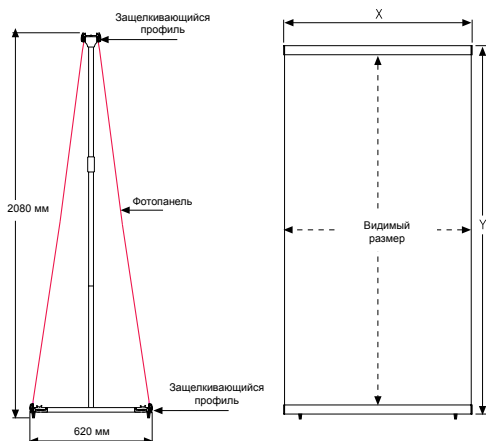

Баннерный мобильный стенд Eclips Double Post 30 мм двусторонний

- Баннерный двусторонний стенд с защелкивающимся профилем шириной 30 мм
- Стенд для размещения в интерьере фотопанелей стандартных размеров
- Комплектация: 2 верхних и 2 нижних защелкивающихся профиля, опора и складная трубка из 3 частей
- Устойчивая легкая конструкция не требует крепления к стене или полу
- Защелкивающийся профиль обеспечивает быструю смену фотопанелей
- Профиль обеспечивает надежную фиксацию и натяжение фотопанели
- Профиль закрывает изображение на фотопанели на 15 мм сверху и снизу
- Прочная конструкция, надежные соединения и механизмы
- Быстрая сборка стенда без специальных инструментов
- Стандартные размеры фотопанелей: 850x2150, 700x2000, 800x2000, 900x2000, 1000x2000 мм
- Материал профиля – анодированный алюминий
- Стандартный цвет – матовое серебро
- Стандартная упаковка – в разобранном виде в специальный чехол

~~цена: 3746 р.~~

Фотопанели для баннерного стенда заказываются дополнительно.
 Возможна комплектация транспортировочным тубусом.
 Возможна окраска профиля в другой цвет по шкале RAL.
 Возможно изготовление нестандартных размеров на заказ.

2085 р

ТУБУС	
КОД	ГАБАРИТЫ
TN00	h=950 мм, d=150 мм

БАННЕРНЫЕ СТЕНДЫ

КОД	ВНЕШНИЙ РАЗМЕР (x-y)	РАЗМЕР ФОТОПАНЕЛИ	ВИДИМЫЙ РАЗМЕР	ВЕС С УПАКОВКОЙ
UQB0C00N72	706 X 2030 мм	700 X 2000 мм	700 X 1970 мм	2,200 кг
UQB0C00N82	806 X 2030 мм	800 X 2000 мм	800 X 1970 мм	2,400 кг
UQB0C00N92	906 X 2030 мм	900 X 2000 мм	900 X 1970 мм	2,600 кг
UQB0C00N12	1006 X 2030 мм	1000 X 2000 мм	1000 X 1970 мм	2,800 кг
UQB0C00N00	856 X 2180 мм	850 X 2150 мм	850 X 2120 мм	2,600 кг