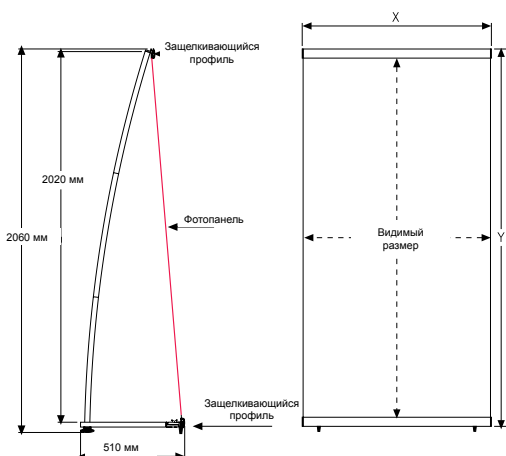

Баннерный мобильный стенд Eclips Post 30 мм односторонний

- Баннерный односторонний стенд с защелкивающимся профилем шириной 30 мм
- Стенд для размещения в интерьере фотопанелей стандартных размеров
- Комплектация: верхний и нижний защелкивающийся профиль, опора и складная трубка из 3 частей
- Устойчивая легкая конструкция не требует крепления к стене или полу
- Защелкивающийся профиль обеспечивает быструю смену фотопанелей
- Профиль обеспечивает надежную фиксацию и натяжение фотопанели
- Профиль закрывает изображение на фотопанели на 15 мм сверху и снизу
- Прочная конструкция, надежные соединения и механизмы
- Быстрая сборка стенда без специальных инструментов
- Стандартные размеры фотопанелей: 850x2150, 700x2000, 800x2000, 900x2000, 1000x2000 мм
- Материал профиля – анодированный алюминий
- Стандартный цвет – матовое серебро
- Стандартная упаковка – в разобранном виде в специальный чехол

Фотопанель для баннерного стенда заказывается дополнительно.
Возможна комплектация транспортировочным тубусом.
Возможна окраска профиля в другой цвет по шкале RAL.
Возможно изготовление нестандартных размеров на заказ.

ТУБУС	
КОД	ГАБАРИТЫ
TN00	h=950 мм, d=150 мм

БАННЕРНЫЕ СТЕНДЫ

КОД	ВНЕШНИЙ РАЗМЕР (x-y)	РАЗМЕР ФОТОПАНЕЛИ	ВИДИМЫЙ РАЗМЕР	ВЕС С УПАКОВКОЙ
UQB0T00N72	706 X 2030 мм	700 X 2000 мм	700 X 1970 мм	1,400 кг
UQB0T00N82	806 X 2030 мм	800 X 2000 мм	800 X 1970 мм	1,500 кг
UQB0T00N92	906 X 2030 мм	900 X 2000 мм	900 X 1970 мм	1,600 кг
UQB0T00N12	1006 X 2030 мм	1000 X 2000 мм	1000 X 1970 мм	1,700 кг
UQB0T00N00	856 X 2180 мм	850 X 2150 мм	850 X 2120 мм	1,600 кг