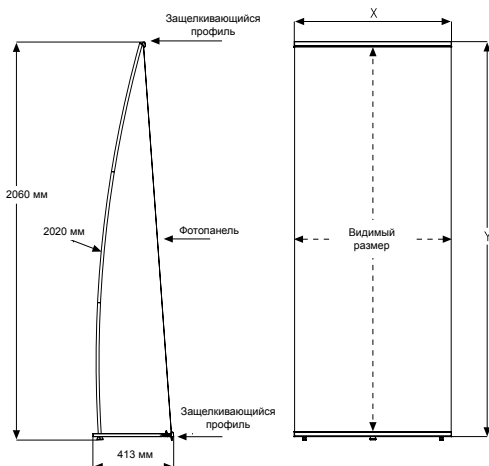

- Баннерный односторонний стенд с защелкивающимся профилем шириной 25 мм
- Стенд для размещения в интерьере фотопанелей стандартных размеров
- Комплектация: верхний и нижний защелкивающийся профиль, опора и складная трубка из 3 частей
- Устойчивая легкая конструкция не требует крепления к стене или полу
- Защелкивающийся профиль обеспечивает быструю смену фотопанелей
- Профиль обеспечивает надежную фиксацию и натяжение фотопанели
- Профиль закрывает изображение на фотопанели на 10 мм сверху и снизу
- Прочная конструкция, надежные соединения и механизмы
- Быстрая сборка стенда без специальных инструментов
- Стандартные размеры фотопанелей: 600x2000, 700x2000, 800x2000, 900x2000, 1000x2000 мм
- Материал профиля – анодированный алюминий
- Стандартный цвет – матовое серебро
- Стандартная упаковка – в разобранном виде в специальный чехол

Фотопанель для баннерного стенда заказывается дополнительно.
Возможна комплектация транспортировочным тубусом.
Возможна окраска профиля в другой цвет по шкале RAL.
Возможно изготовление нестандартных размеров на заказ.

ТУБУС	
КОД	ГАБАРИТЫ
TN00	h=950 мм, d=150 мм

БАННЕРНЫЕ СТЕНДЫ

КОД	ВНЕШНИЙ РАЗМЕР (x-y)	РАЗМЕР ФОТОПАНЕЛИ	ВИДИМЫЙ РАЗМЕР	ВЕС С УПАКОВКОЙ
UQVET00N62	603 X 2030 мм	600 X 2000 мм	600 X 1980 мм	0,910 кг
UQVET00N72	703 X 2030 мм	700 X 2000 мм	700 X 1980 мм	0,970 кг
UQVET00N82	803 X 2030 мм	800 X 2000 мм	800 X 1980 мм	1,030 кг
UQVET00N92	903 X 2030 мм	900 X 2000 мм	900 X 1980 мм	1,100 кг
UQVET00N12	1003 X 2030 мм	1000 X 2000 мм	1000 X 1980 мм	1,170 кг